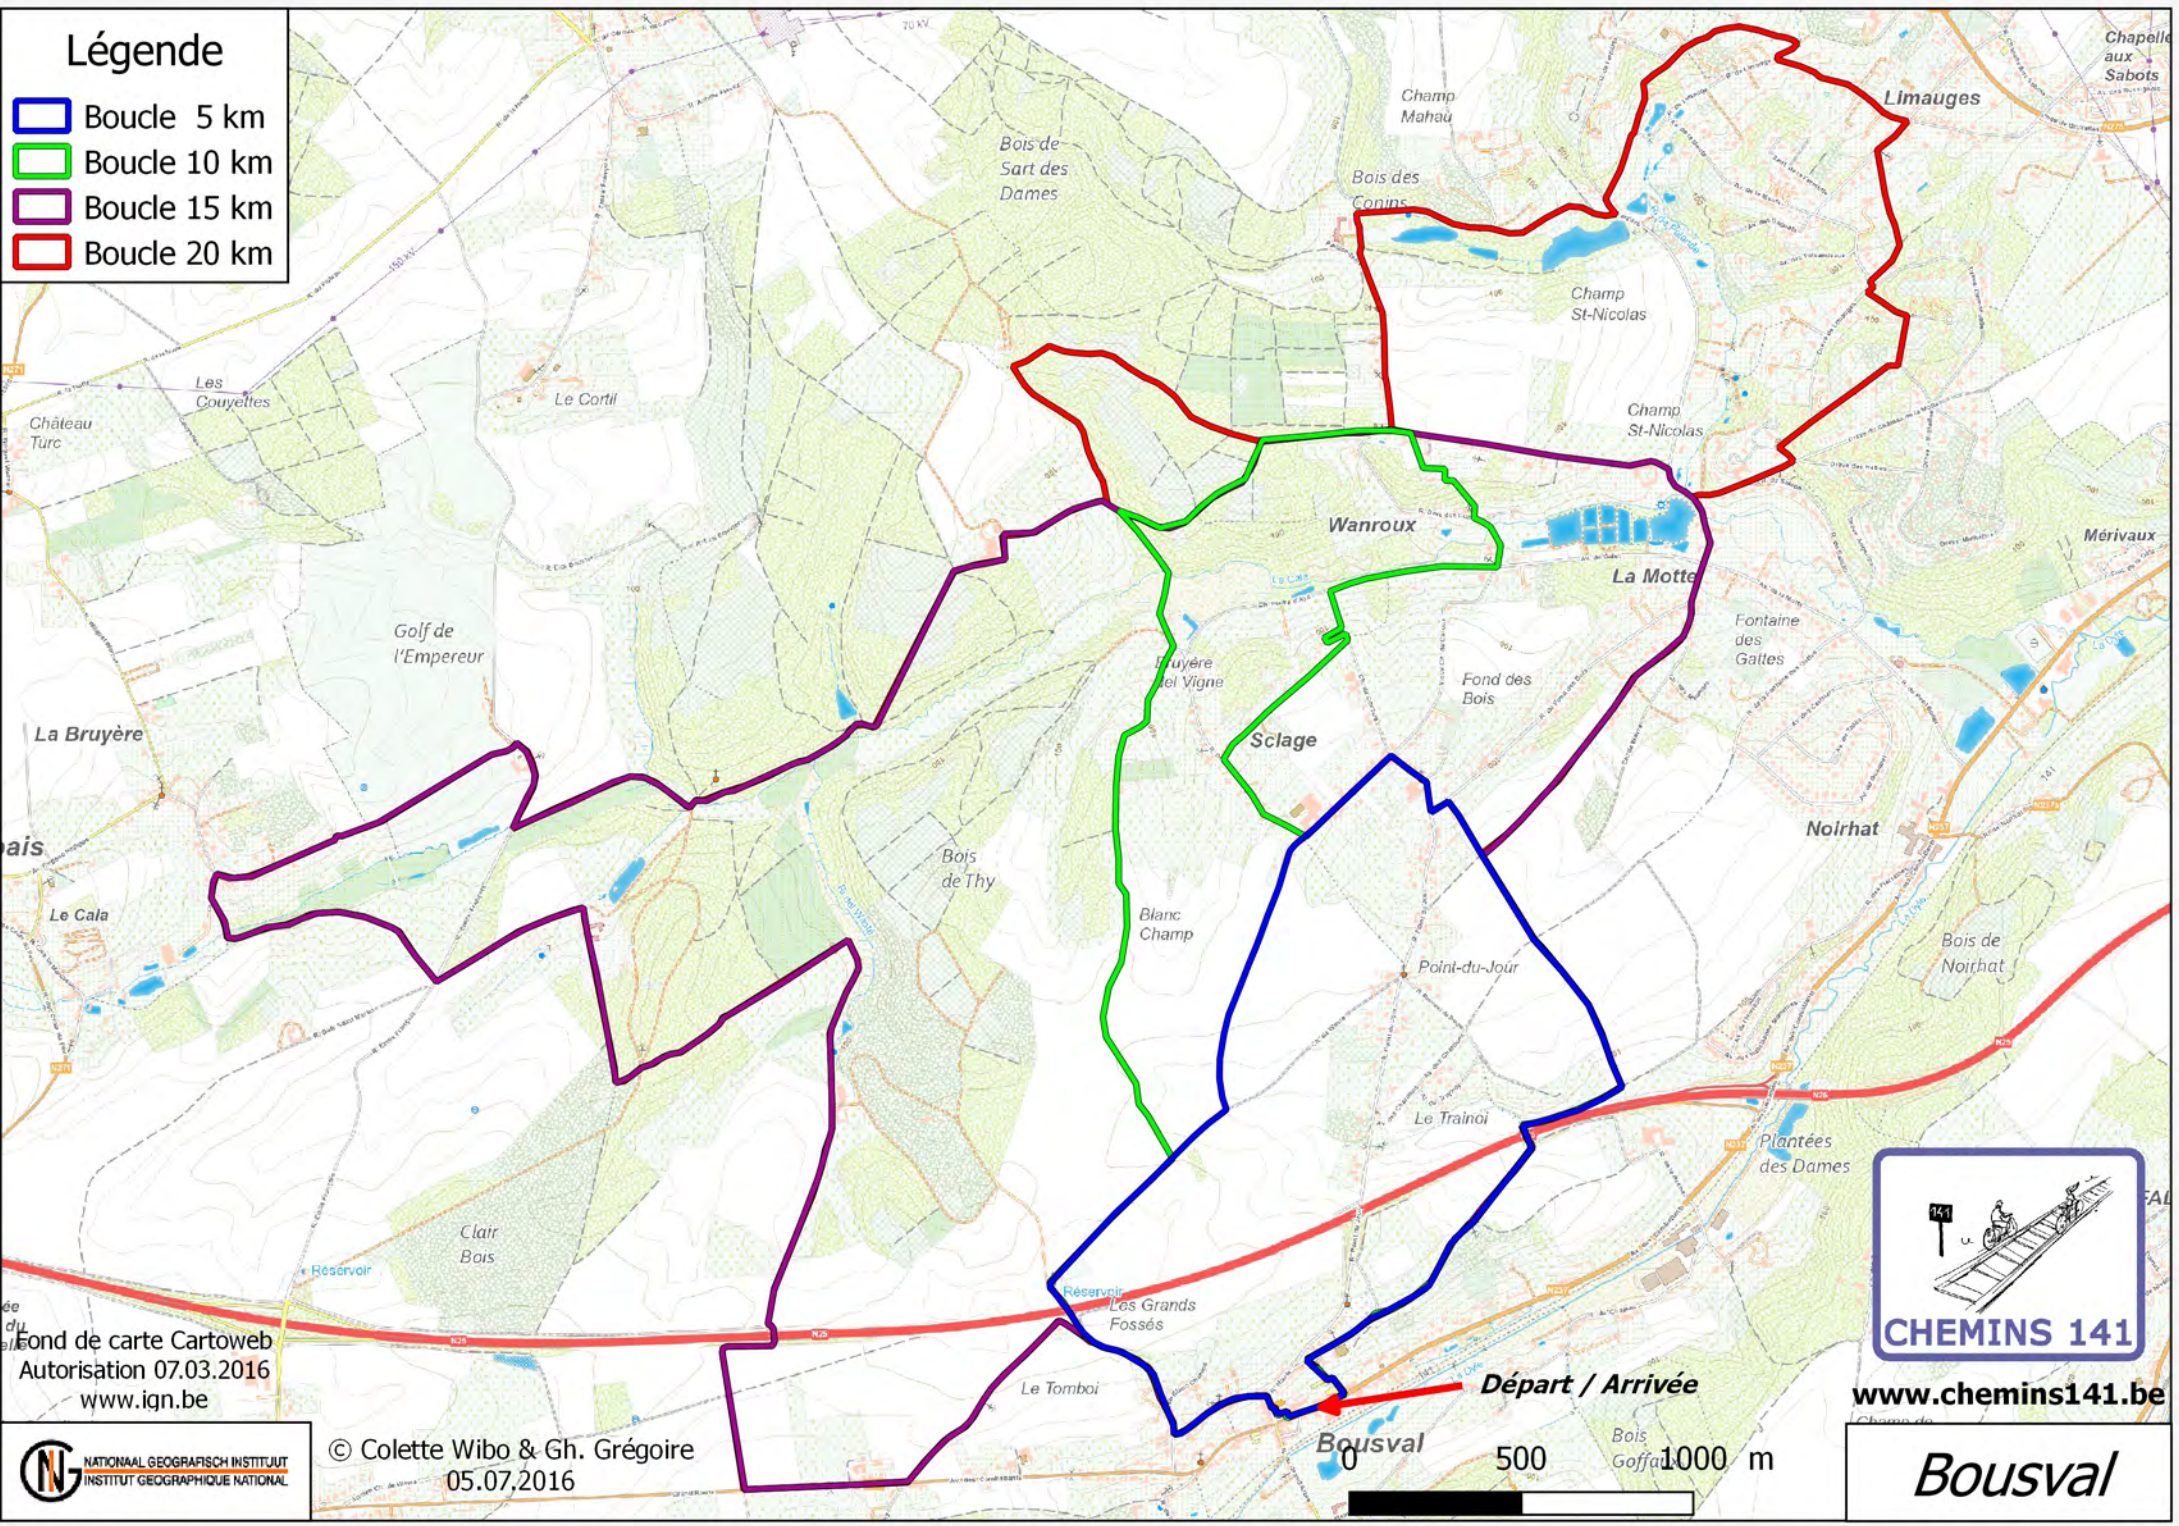

Légende

-  Boucle 5 km
-  Boucle 10 km
-  Boucle 15 km
-  Boucle 20 km

Fond de carte Cartoweb
Autorisation 07.03.2016
www.ign.be

© Colette Wibo & Gh. Grégoire
05.07.2016

Départ / Arrivée

500 1000 m

www.chemins141.be

Bousval