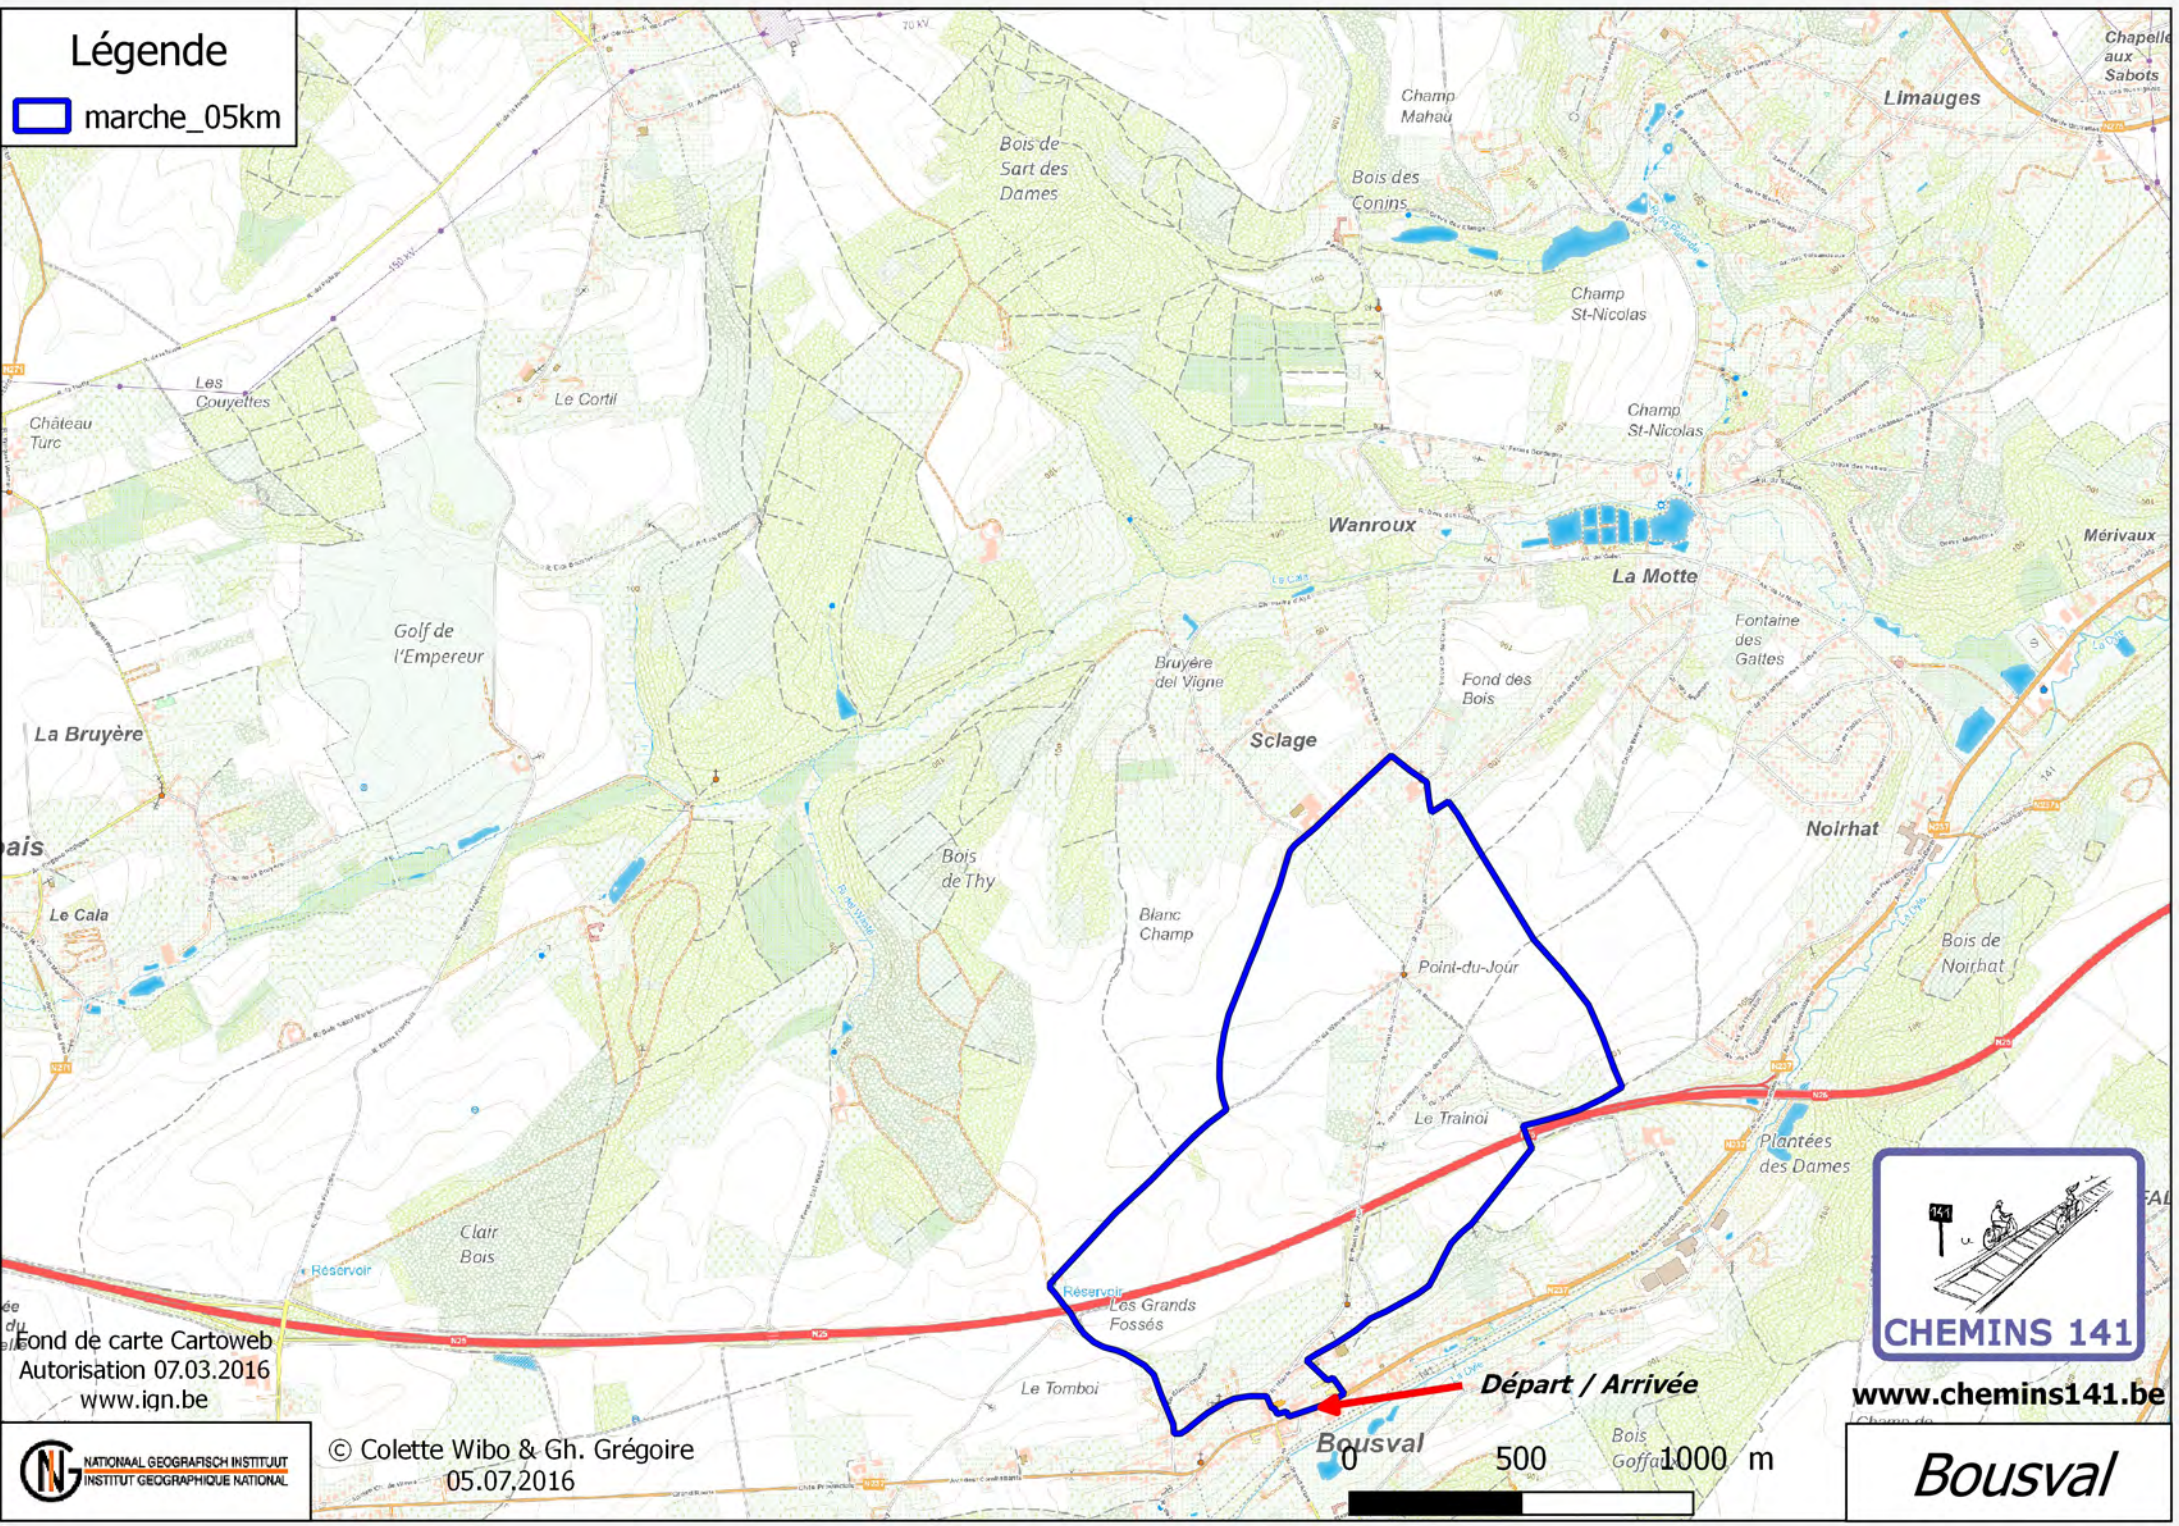

Légende

 marche_05km

Fond de carte Cartoweb
Autorisation 07.03.2016
www.ign.be

© Colette Wibo & Gh. Grégoire
05.07.2016

Départ / Arrivée

500 1000 m

www.chemins141.be

Bousval