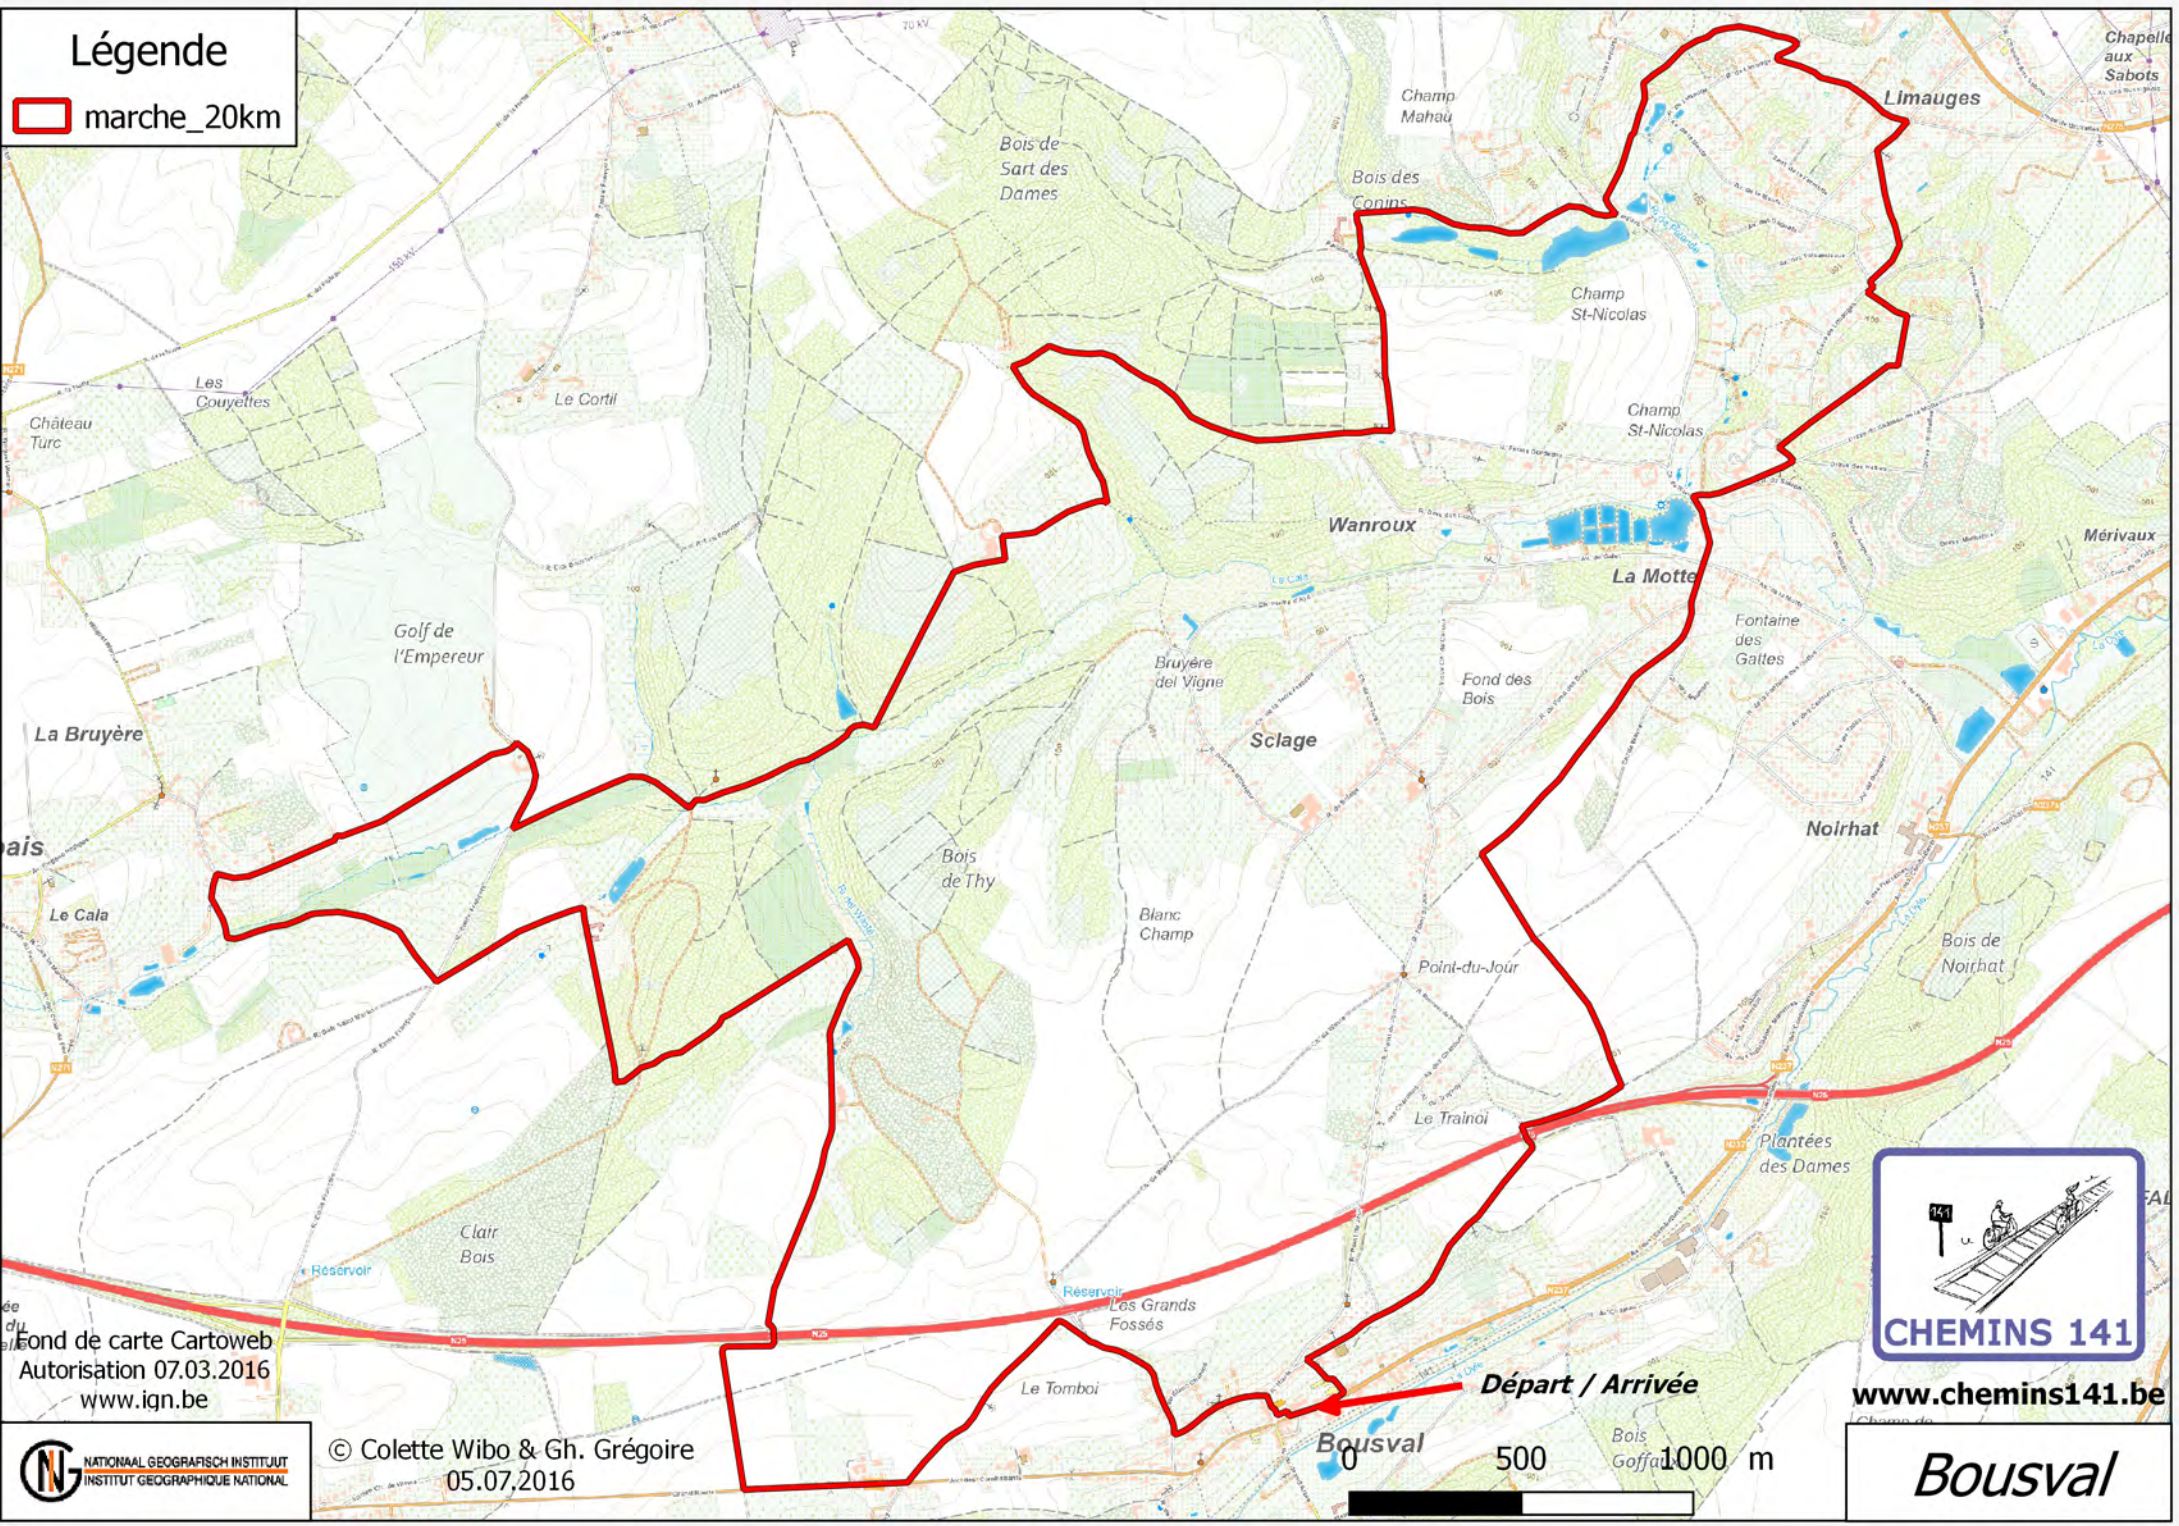

# Légende

 marche\_20km

Fond de carte Cartoweb  
Autorisation 07.03.2016  
www.ign.be

© Colette Wibo & Gh. Grégoire  
05.07.2016

Départ / Arrivée

500 1000 m

www.chemins141.be

## Bousval