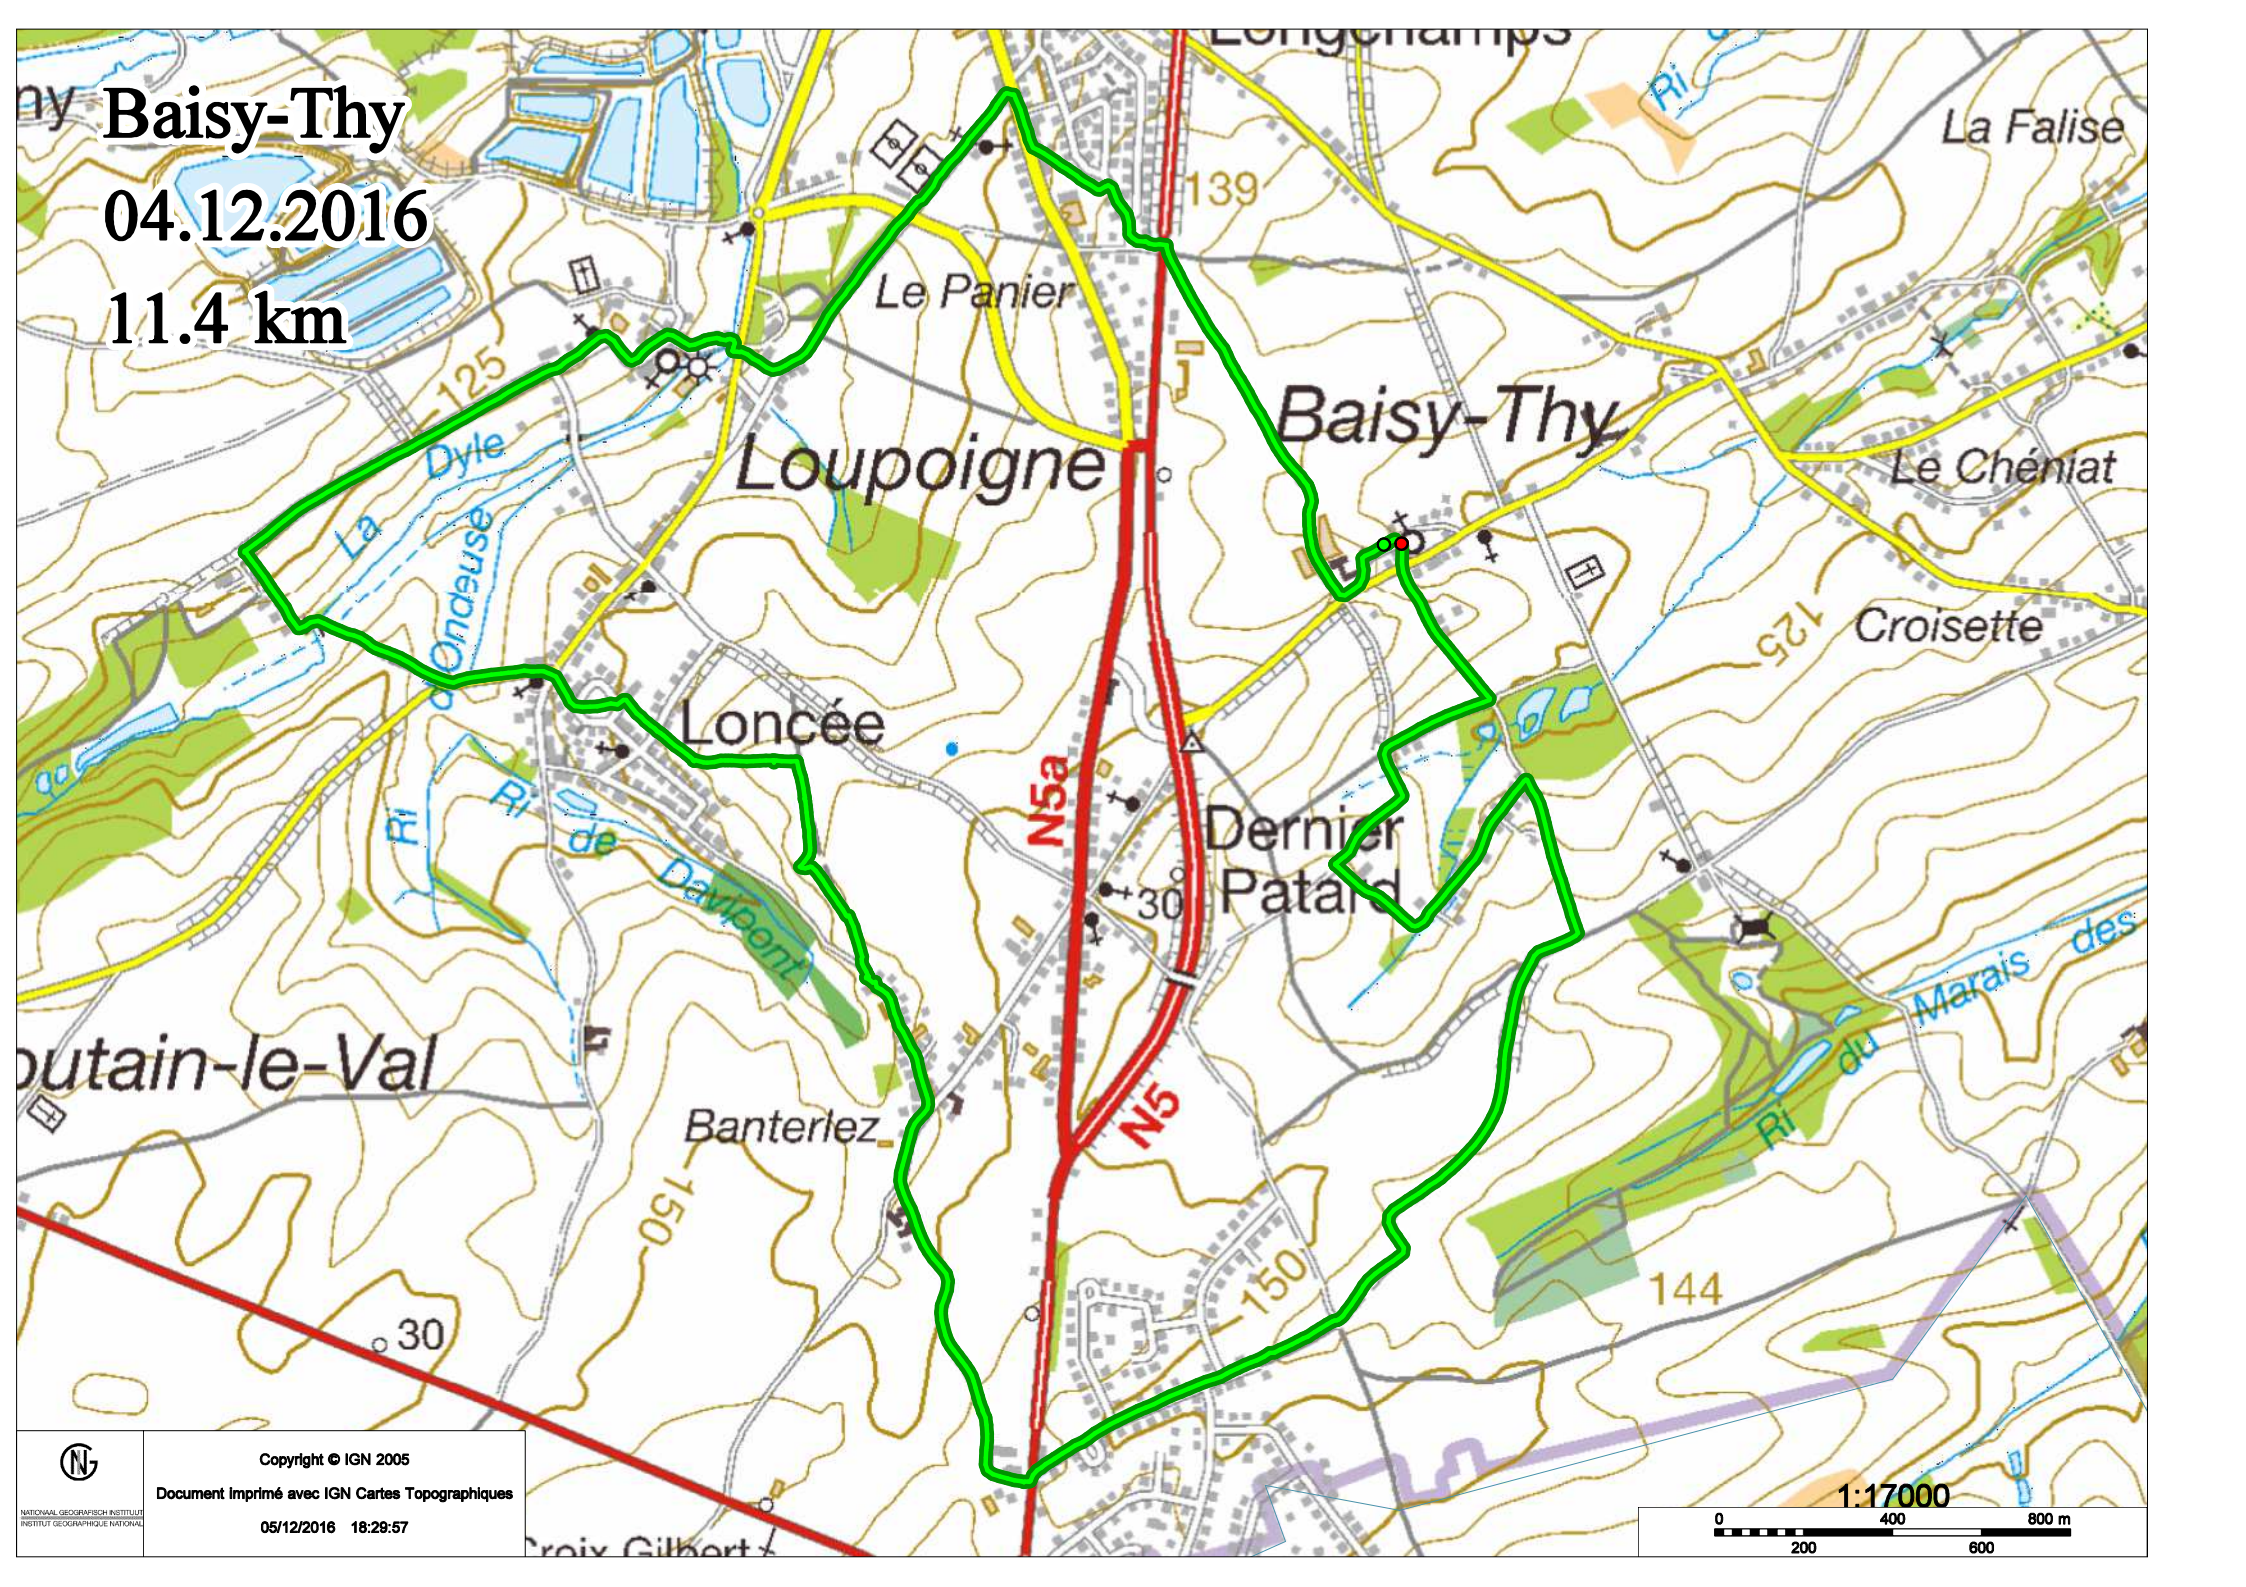

Baisy-Thy

04.12.2016

11.4 km

Copyright © IGN 2005

Document Imprimé avec IGN Cartes Topographiques

05/12/2016 18:29:57

1:17000