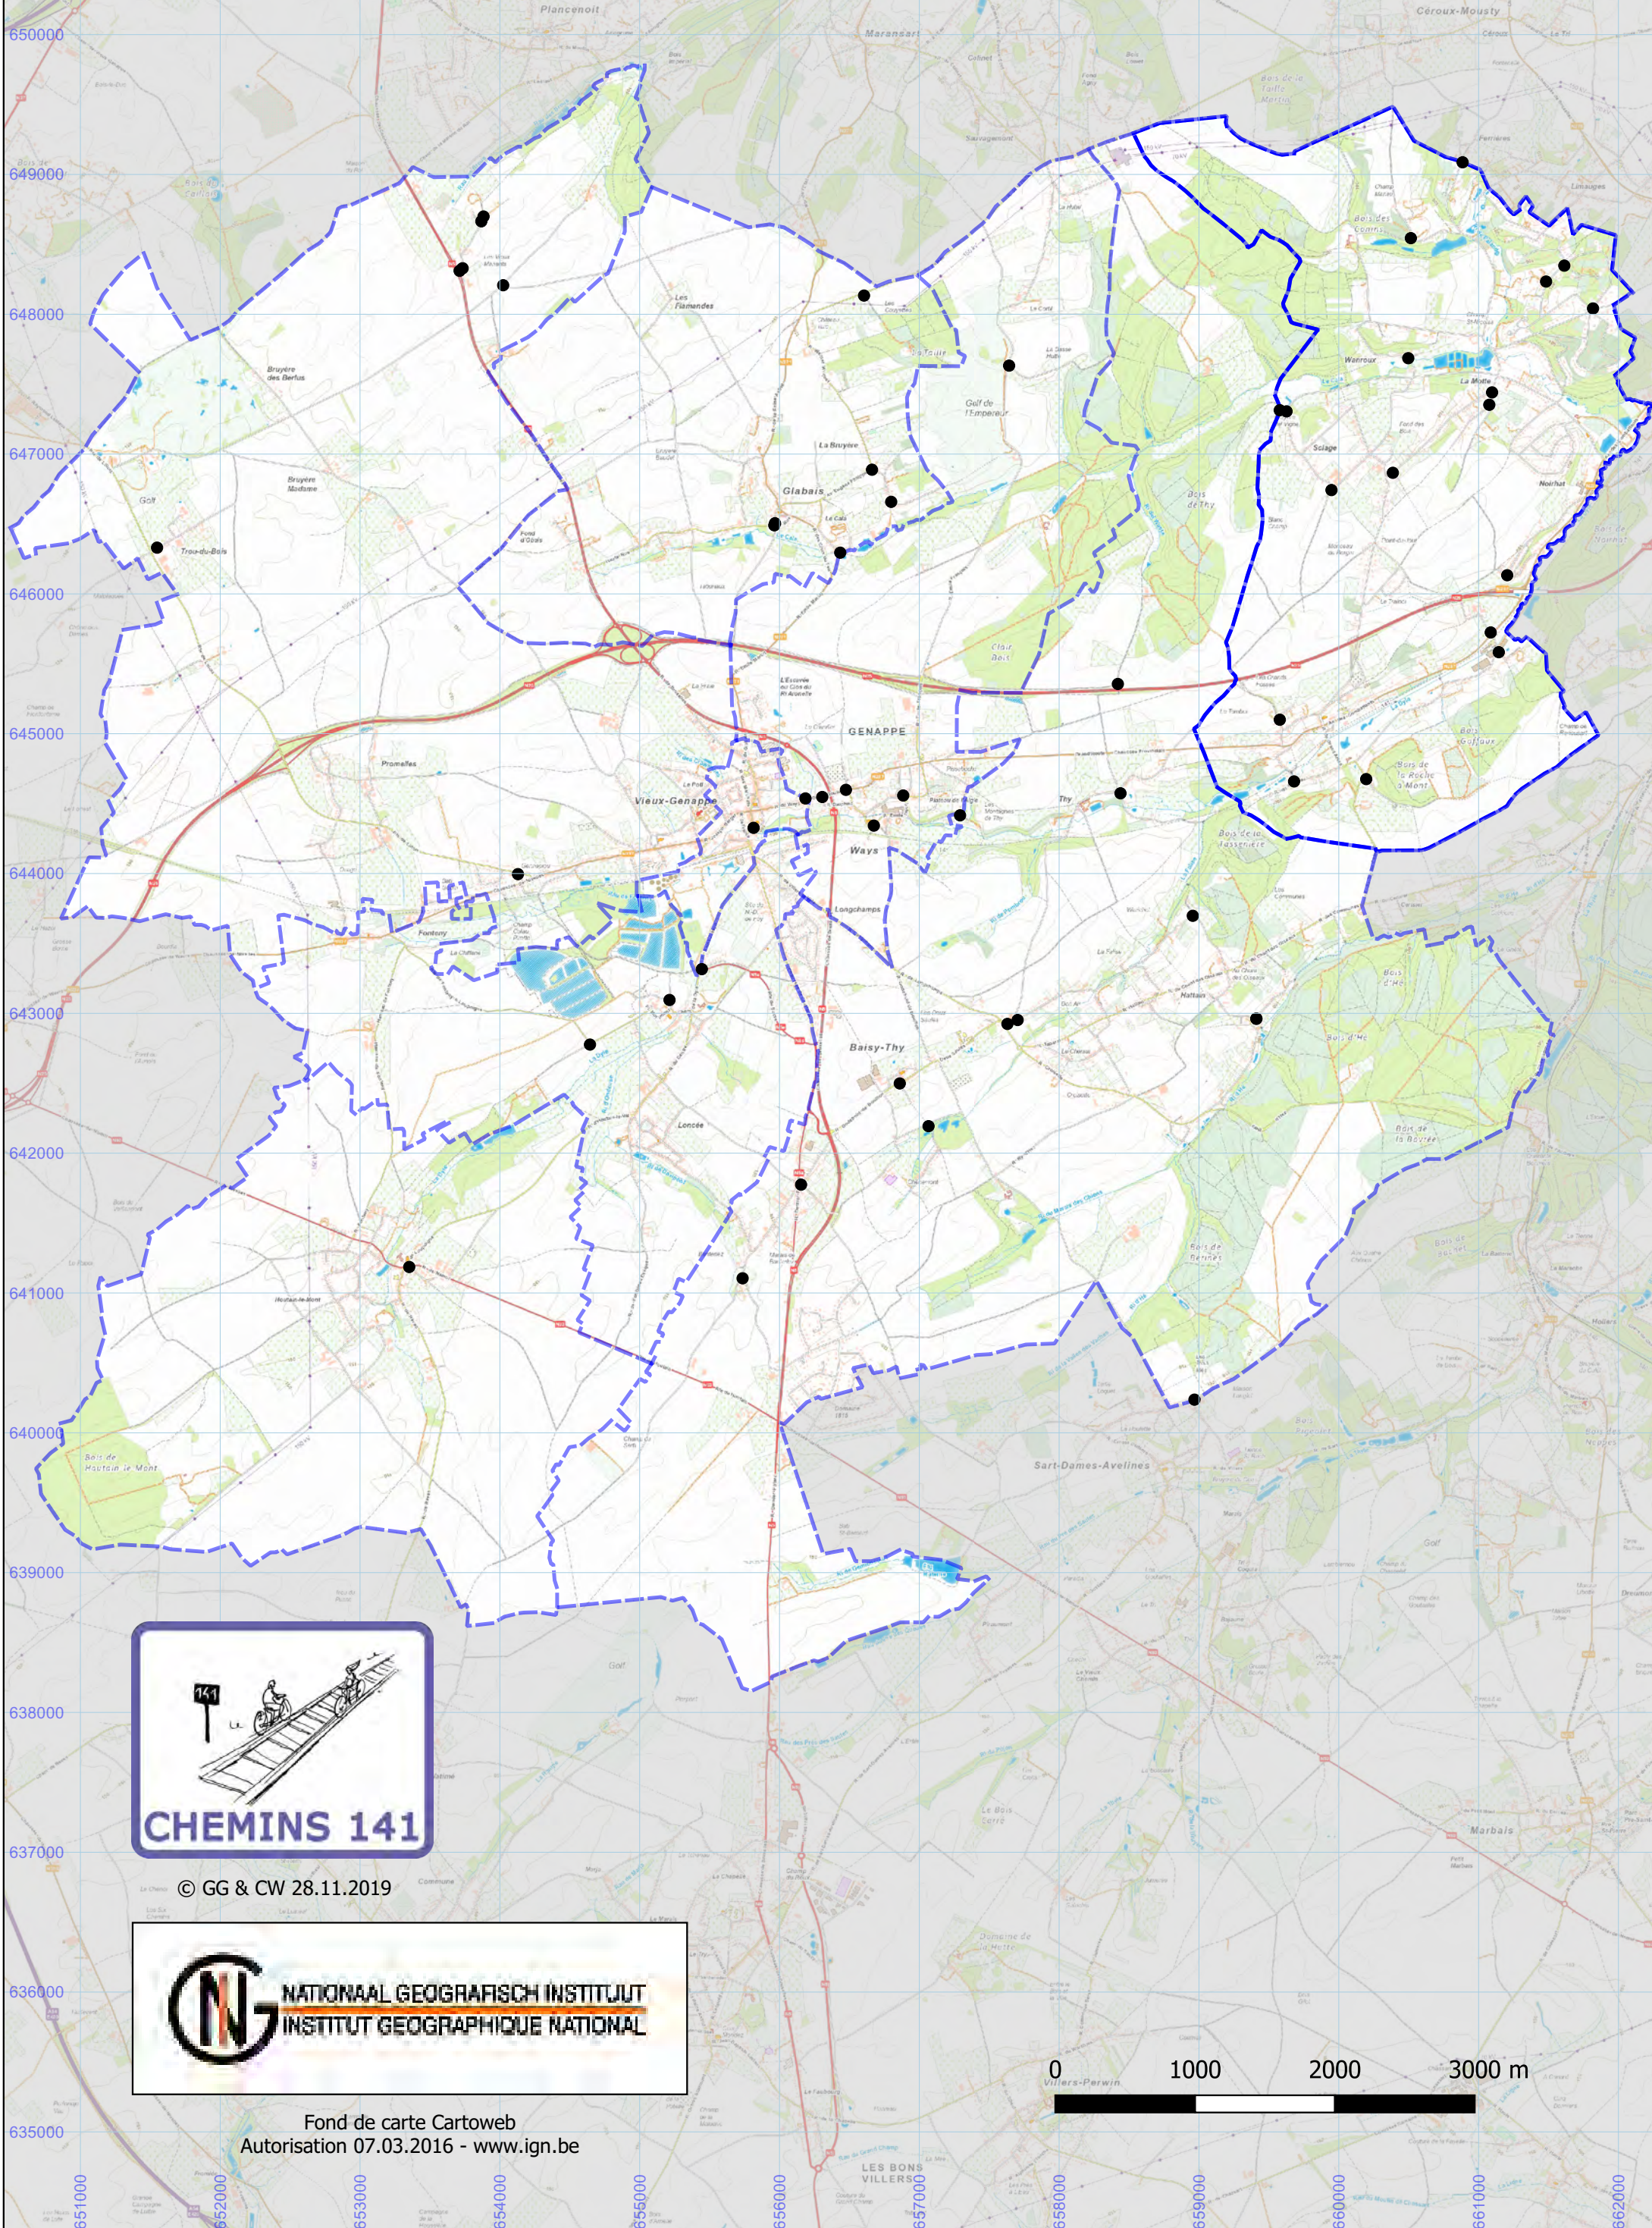

Entité de Genappe
Signalisation des impasses débouchantes
(Signal F45b)

© GG & CW 28.11.2019

Fond de carte Cartoweb
Autorisation 07.03.2016 - www.ign.be